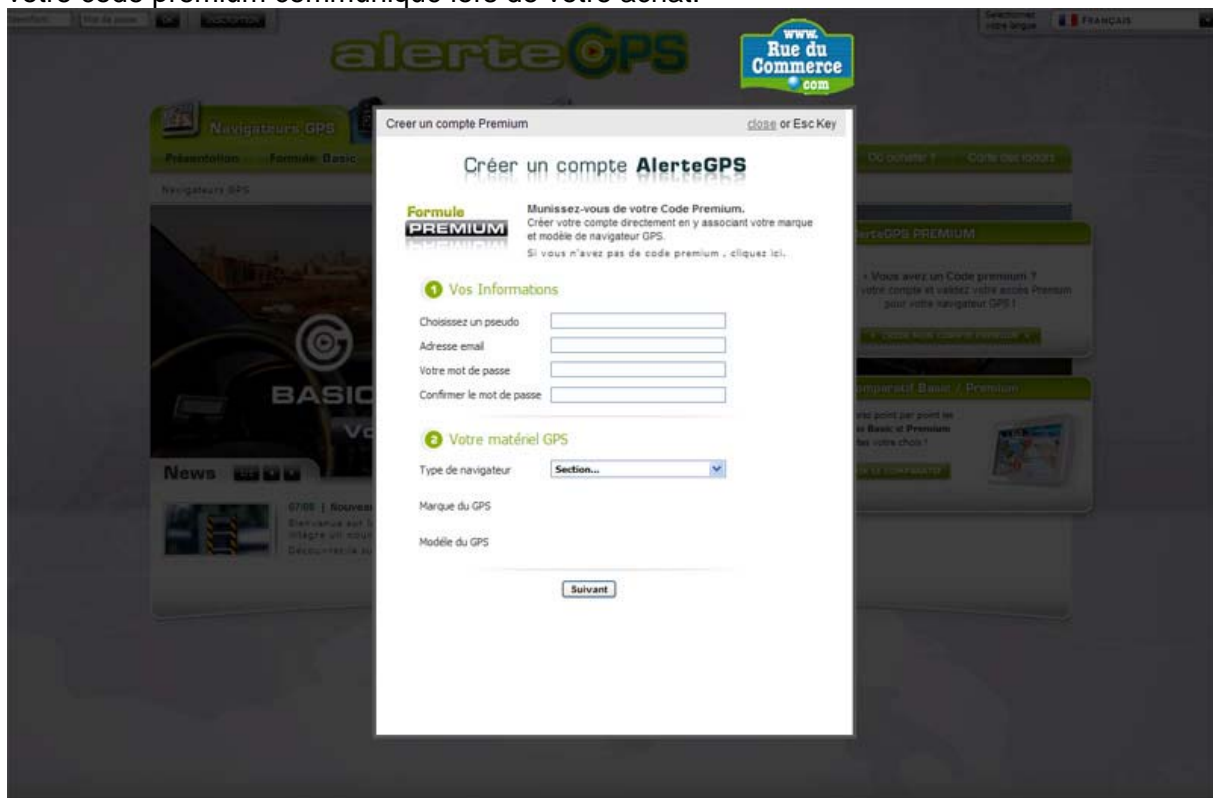

1 Direct

Veuillez saisir vos informations personnelles : Identifiant, mot de passe, autres... ainsi que votre code premium communiqué lors de votre achat.